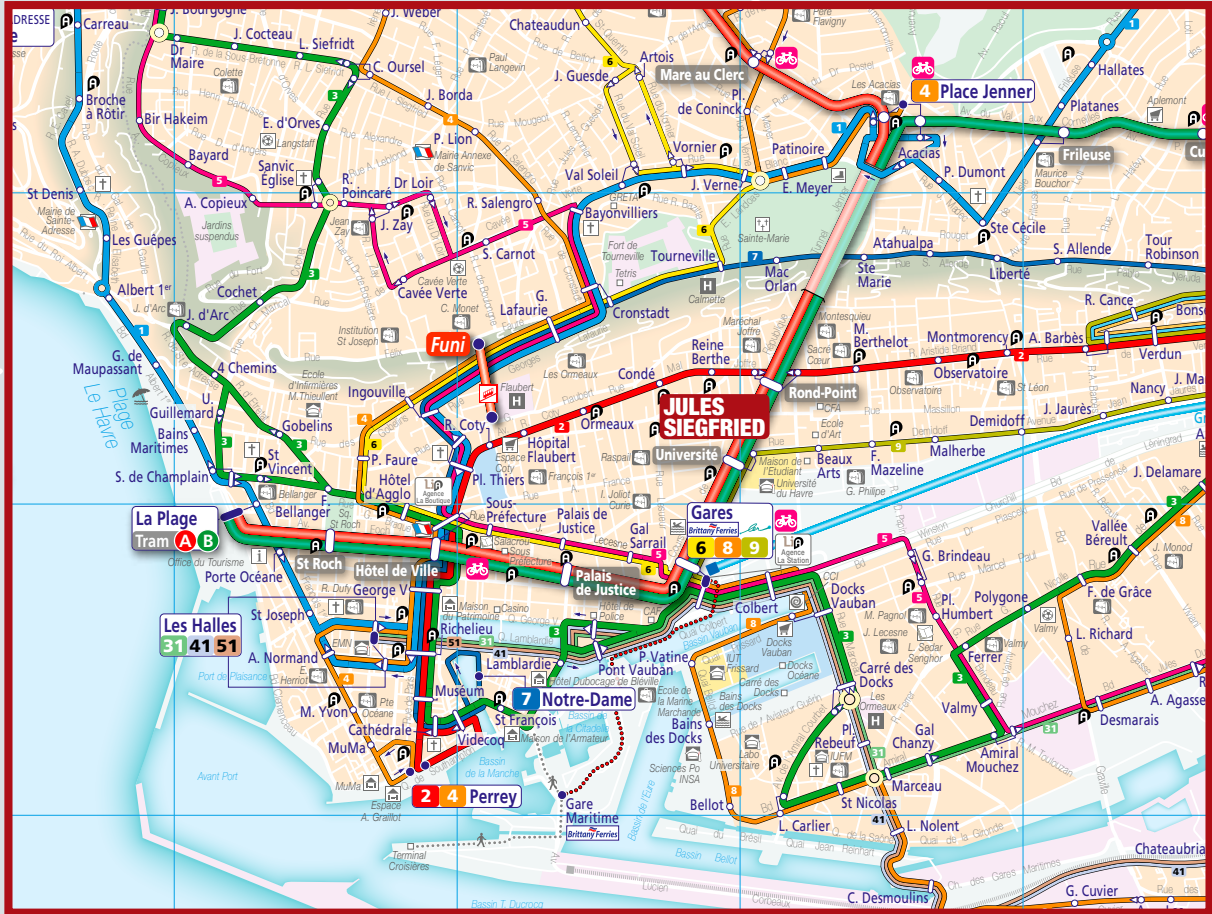

Un Lycée en Centre Ville

Erasmus+

JULES SIEGFRIED

lycée
des métiers

LYCÉE GÉNÉRAL, TECHNOLOGIQUE
ET PROFESSIONNEL

1 rue Dumé d'Aplemont
B.P. 237 – 76054 Le Havre cedex
Tél. : 02-35-41-31-32
Fax : 02-35-43-07-21

<http://siegfried-lyc.spip.ac-rouen.fr>